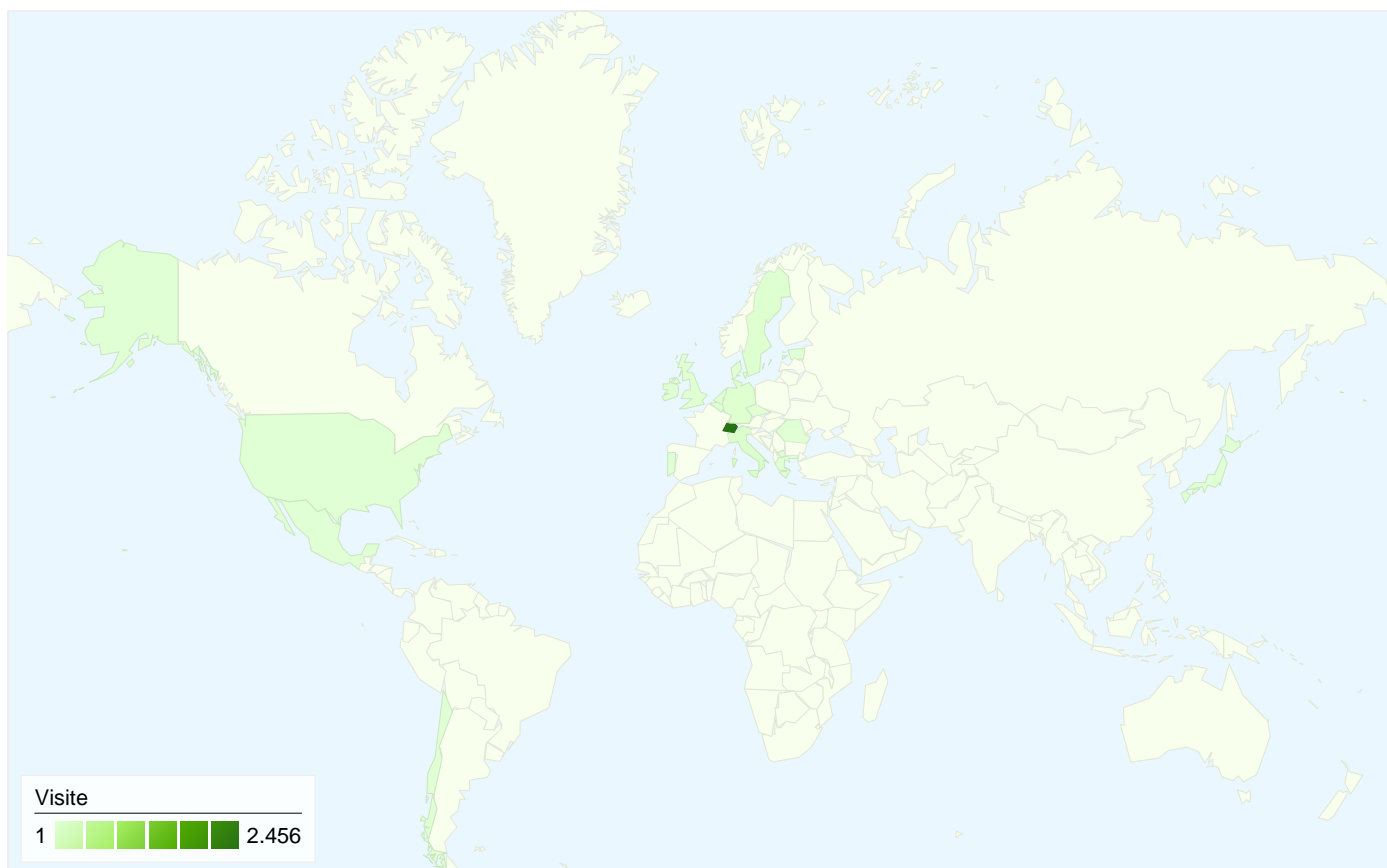

Tutte le sorgenti di traffico hanno generato complessivamente 2.613 visite

39,38% Traffico diretto

14,24% Siti di riferimento

46,38% Motori di ricerca

■ Motori di ricerca  
1.212,00 (46,38%)

■ Traffico diretto  
1.029,00 (39,38%)

■ Siti di riferimento  
372,00 (14,24%)

## 2.613 visite provenienti da 21 Paesi/zona