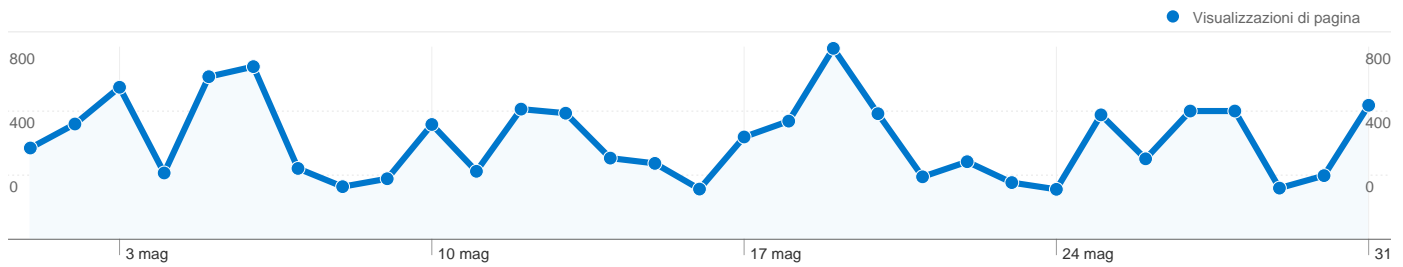

■ Siti di riferimento  
372,00 (14,24%)

## Principali sorgenti di traffico

Sorgenti	Visite	% visite	Parole chiave	Visite	% visite
google (organic)	1.157	44,28%	verbano unihockey	274	22,61%
(direct) ((none))	1.029	39,38%	sag gordola	239	19,72%
google.ch (referral)	43	1,65%	sara bacciarini	75	6,19%
ticinovolley.ch (referral)	42	1,61%	ticino open	71	5,86%
search (organic)	30	1,15%	emanuel bruno gordola	52	4,29%

## 2.613 visite provenienti da 21 Paesi/zona

### Uso del sito

Paese/zona	Visite	Pagine/Visita	Tempo medio sul sito	% visite nuove	Frequenza di rimbalzo
Switzerland	<b>2.456</b>	5,00	00:01:31	29,64%	40,19%
Italy	<b>58</b>	4,36	00:01:30	86,21%	48,28%
Sweden	<b>39</b>	2,59	00:00:40	15,38%	76,92%
Germany	<b>23</b>	1,43	00:00:09	43,48%	78,26%
United Kingdom	<b>14</b>	4,21	00:00:11	21,43%	57,14%
United States	<b>4</b>	1,00	00:00:00	100,00%	100,00%
Ireland	<b>3</b>	2,67	00:01:08	66,67%	66,67%
Estonia	<b>2</b>	1,50	00:01:56	0,00%	50,00%
Czech Republic	<b>2</b>	1,50	00:00:11	100,00%	50,00%
Portugal	<b>1</b>	1,00	00:00:00	100,00%	100,00%