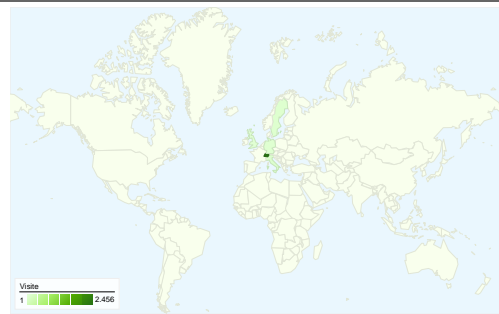

### Uso del sito

**2.613** Visite

**41,48%** Frequenza di rimbalzo

**12.842** Visualizzazioni di pagina

**00:01:29** Tempo medio sul sito

**4,91** Pagine/Visita

**31,27%** % visite nuove

### Panoramica visitatori

**Visitatori**  
**1.100**

### Overlay mappa

## 2.613 visite provenienti da 21 Paesi/zona