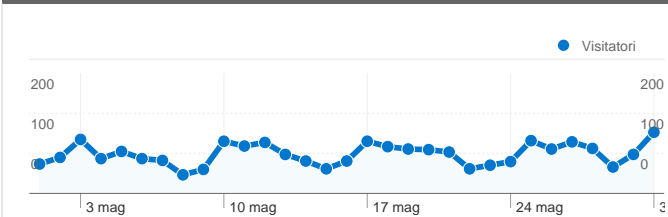

### Uso del sito

**2.613** Visite

**41,48%** Frequenza di rimbalzo

**12.842** Visualizzazioni di pagina

**00:01:29** Tempo medio sul sito

**4,91** Pagine/Visita

**31,27%** % visite nuove

### Panoramica visitatori

**Visitatori**  
**1.100**

## 2.613 visite provenienti da 21 Paesi/zona

**Complessivamente, le pagine di questo sito sono state visualizzate 12.842 volte**

 **12.842** Visualizzazioni di pagina

 **9.723** Visualizzazioni uniche

 **41,48%** Frequenza di rimbalzo