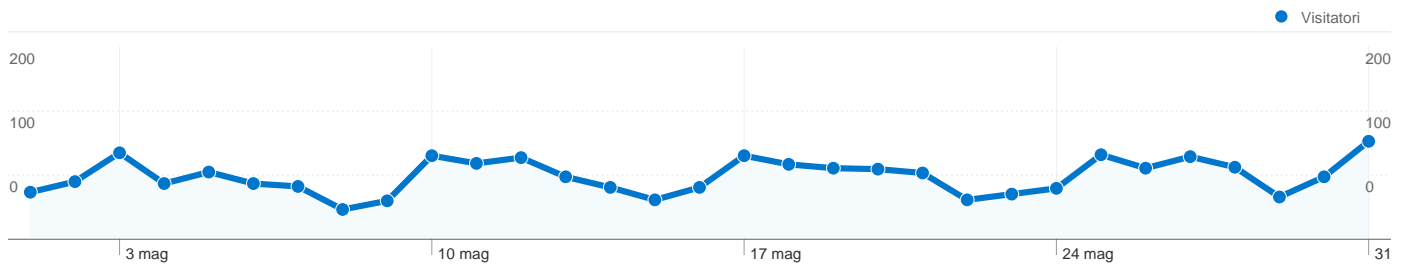

### Panoramica visitatori

**Visitatori**  
**1.100**

### Overlay mappa

### Panoramica sulle sorgenti di traffico

- **Motori di ricerca**  
1.212,00 (46,38%)
- **Traffico diretto**  
1.029,00 (39,38%)
- **Siti di riferimento**  
372,00 (14,24%)

## 1.100 persone hanno visitato questo sito

2.613 Visite

1.100 Visitatori unici assoluti

12.842 Visualizzazioni di pagina

4,91 Media visualizzazioni di pagina

00:01:29 Tempo sul sito

41,48% Frequenza di rimbalzo